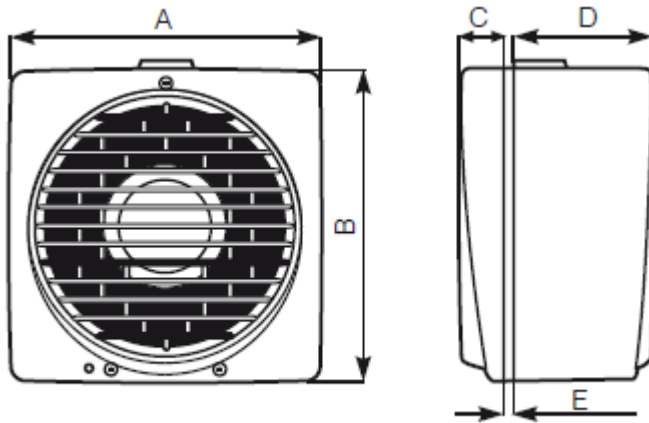

**Abmessungen / Dimensions / Dimensioni**

**Vortice Vario 150/230/300**

Masse / Dimensions / Dimensioni, mm

Modelle	A	C	C	D	E min - max	Ausschnitt Extrait Tranciatura
<b>Vario 150</b>	215	218	31	97,5	2 - 38	185 - 190
<b>Vario 230</b>	294	297	31	130	2 - 38	257 - 262
<b>Vario 300</b>	390	393	31	147	2 - 38	324 - 329