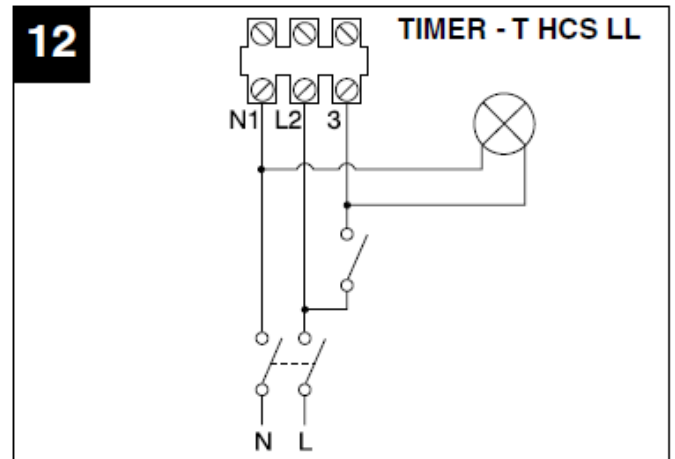

Anschlusschema / Schéma de raccordement / Schema di allacciamento

Vortice Punto Filo MF HCS Serie

...wir bewegen Luft!

Risch Lufttechnik AG

Ihr Fachhandel der Lüftungs-und Klimabranche
Votre commerce spécialisé en ventilation et climatisation

14A

TIMER

14B

T HCS LL