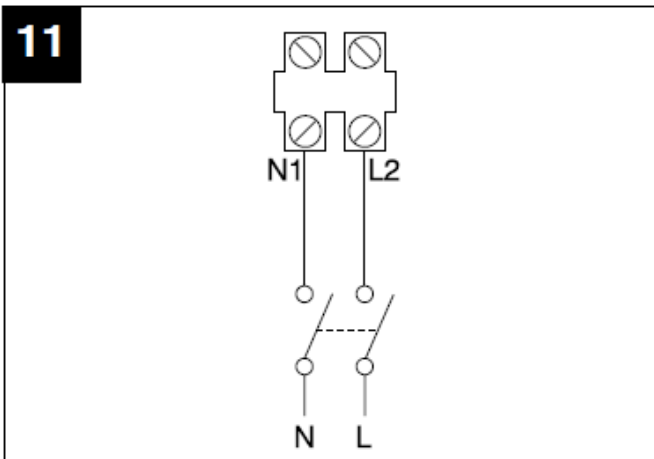

Anschlusschema / Schéma de raccordement / Schema di allacciamento

Vortice Punto Filo MF HCS Serie

...wir bewegen Luft!

Risch Lufttechnik AG

Ihr Fachhandel der Lüftungs-und Klimabranche
Votre commerce spécialisé en ventilation et climatisation

14A

TIMER

14B

T HCS LL