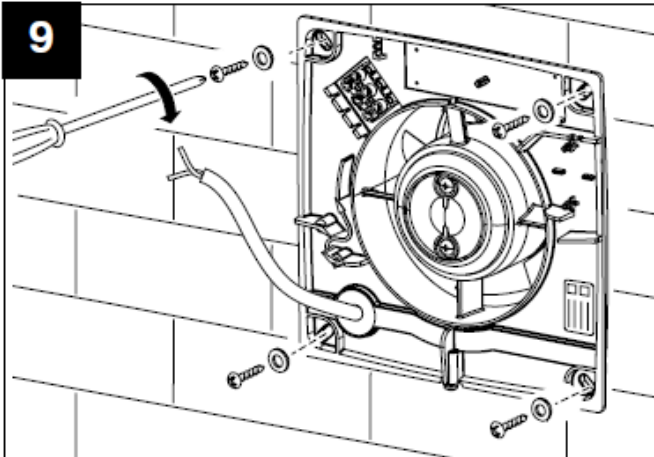

Anschlusschema / Schéma de raccordement / Schema di allacciamento

Vortice Punto Filo MF HCS Serie

...wir bewegen Luft!

Risch Lufttechnik AG

Ihr Fachhandel der Lüftungs-und Klimabranche
Votre commerce spécialisé en ventilation et climatisation

14A

TIMER

14B

T HCS LL