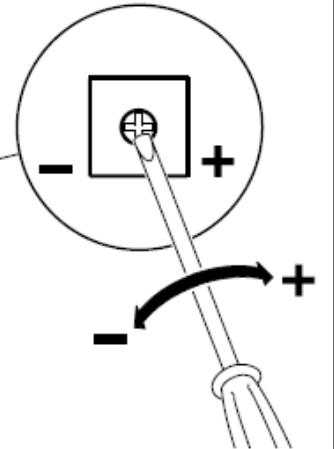

Anschlusschema / Schéma de raccordement / Schema di allacciamento

Vortice Punto Filo MF HCS Serie

...wir bewegen Luft!

Risch Lufttechnik AG

Ihr Fachhandel der Lüftungs-und Klimabranche
Votre commerce spécialisé en ventilation et climatisation

14A

TIMER

14B

T HCS LL