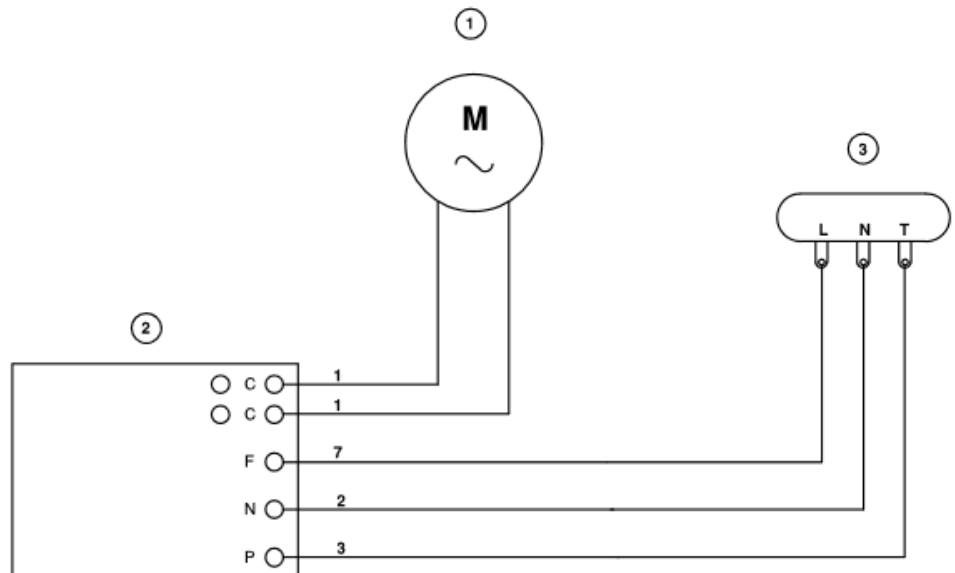

Anschlussschema / Schéma de raccordement / Schema di allacciamento

Vortice Bad-/WC-Ventilator Punto M 10/4 T

CODICE COLORI
 COLOUR CODE

- 1 NERO - BLACK
- 2 BLU - BLUE
- 3 ROSSO - RED
- 7 MARRONE - BROWN

- ① MOTORE - MOTOR
- ② TIMER T2 - PCB
- ③ CONNETTORE - CONNECTOR