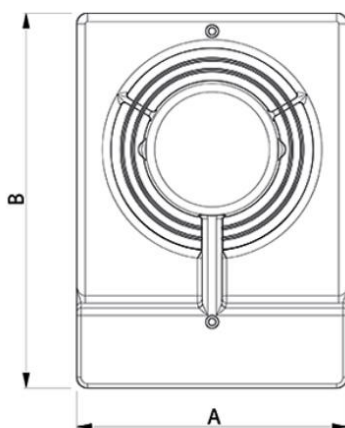

Abmessungen / Dimensions / Dimensioni

Vortice Bad-/WC-Ventilator Punto M 10/4 T

Masse / Dimensions / Dimensioni, mm

Dimensione A (mm)	127
Dimensione B (mm)	176
Dimensione C (mm)	39
Dimensione D (mm)	35
Dimensione E (mm)	97
Dimensione F (mm)	99