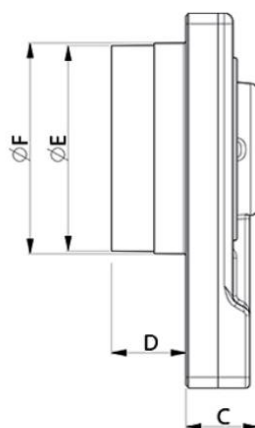

Abmessungen / Dimensions / Dimensioni

Vortice Bad-/WC-Ventilator Punto M 10/4 T

Masse / Dimensions / Dimensioni, mm

Dimensione A (mm)	127
Dimensione B (mm)	176
Dimensione C (mm)	39
Dimensione D (mm)	35
Dimensione E (mm)	97
Dimensione F (mm)	99