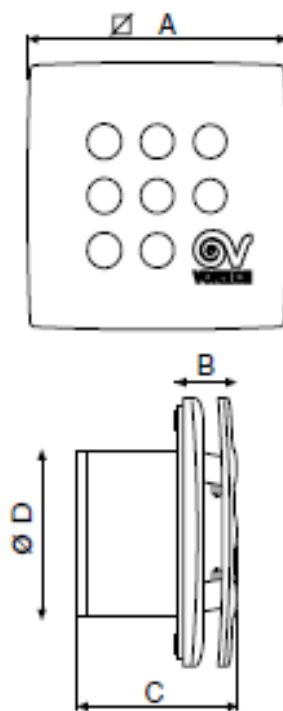

## Abmessungen / Dimensions / Dimensioni

### Vortice Punto Four MFO Serie

Masse / Dimensions / Dimensioni, mm

A	B	C	Ø D
158	37	97	92.4
158	37	97	92.4
158	37	97	98.4
158	37	97	98.4
178	42.3	114	118.9
178	42.3	114	118.9