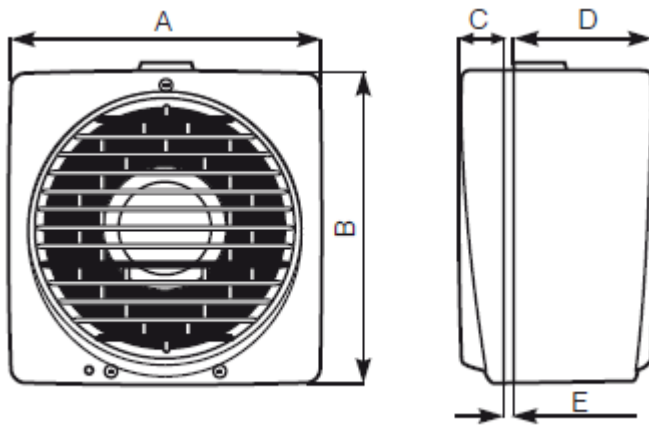

Abmessungen / Dimensions / Dimensioni

Vortice Vario 150/230/300

Masse / Dimensions / Dimensioni, mm

Modelle	A	C	C	D	E min - max	Ausschnitt Extrait Tranciatura
Vario 150	215	218	31	97,5	2 - 38	185 - 190
Vario 230	294	297	31	130	2 - 38	257 - 262
Vario 300	390	393	31	147	2 - 38	324 - 329