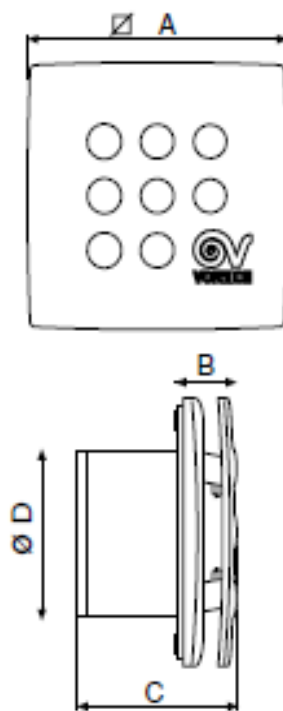

Abmessungen / Dimensions / Dimensioni

Vortice Punto Four MFO Serie

Masse / Dimensions / Dimensioni, mm

A	B	C	Ø D
158	37	97	92.4
158	37	97	92.4
158	37	97	98.4
158	37	97	98.4
178	42.3	114	118.9
178	42.3	114	118.9