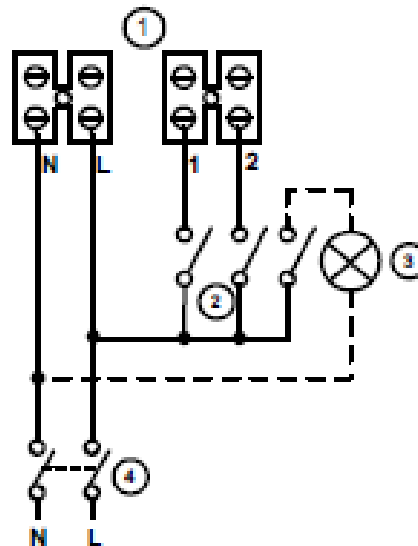

Anschlusschema / Schéma de raccordement / Schema di allacciamento

Vortice EVO Serie

23

LL TP, LL TP HCS

- ① Morsettiere di collegamento - Terminal block
- ② Interruttori max e min vel. - Max and min speed switches
- ③ Lampada - Lamp
- ④ Interruttore bipolare - 2 poles switch

24

LL T

- ① Morsettiere di collegamento - Terminal block
- ② Interruttori max e min vel. - Max and min speed switches
- ③ Lampada - Lamp
- ④ Interruttore bipolare - 2 poles switch

...wir bewegen Luft!

Risch Lufttechnik AG

Ihr Fachhandel der Lüftungs-und Klimabranche
Votre commerce spécialisé en ventilation et climatisation

25

LL T PIR

① Morsettiere di collegamento -
Terminal block

② Interruttore bipolare -
2 poles switch