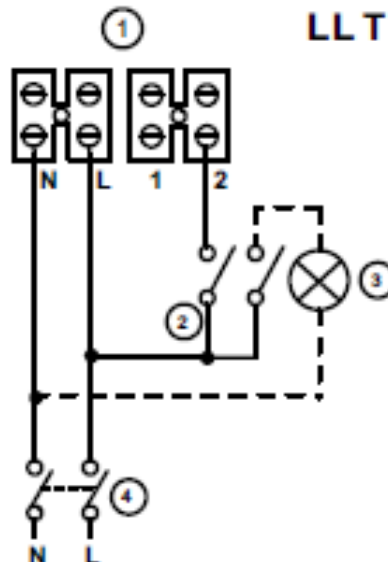

Anschlusschema / Schéma de raccordement / Schema di allacciamento

Vortice EVO Serie

23

LL TP, LL TP HCS

- ① Morsettiere di collegamento - Terminal block
- ② Interruttori max e min vel. - Max and min speed switches
- ③ Lampada - Lamp
- ④ Interruttore bipolare - 2 poles switch

24

LL T

- ① Morsettiere di collegamento - Terminal block
- ② Interruttori max e min vel. - Max and min speed switches
- ③ Lampada - Lamp
- ④ Interruttore bipolare - 2 poles switch

...wir bewegen Luft!

Risch Lufttechnik AG

Ihr Fachhandel der Lüftungs-und Klimabranche
Votre commerce spécialisé en ventilation et climatisation

25

LL T PIR

① Morsettiere di collegamento -
Terminal block

② Interruttore bipolare -
2 poles switch