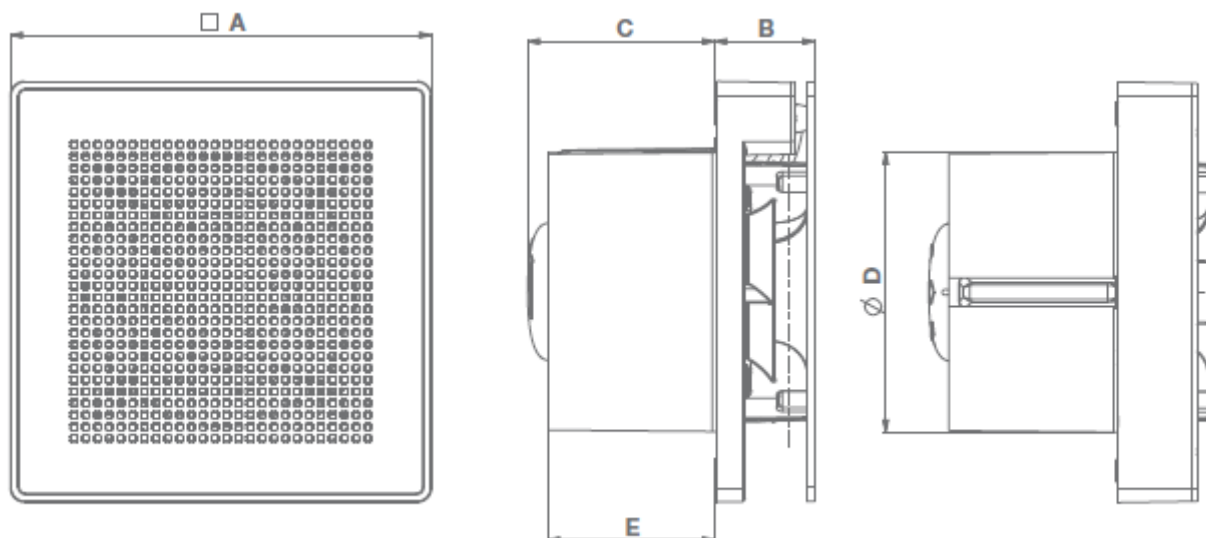

Abmessungen / Dimensions / Dimensioni

Vortice EVO Serie

Masse / Dimensions / Dimensioni, mm

Modelle	A	B	C	Ø D	E	kg
ME 100/4"	159	40	71	98	61.5	0.56
ME 120/5"	179	42.5	79.5	119	71.0	0.70