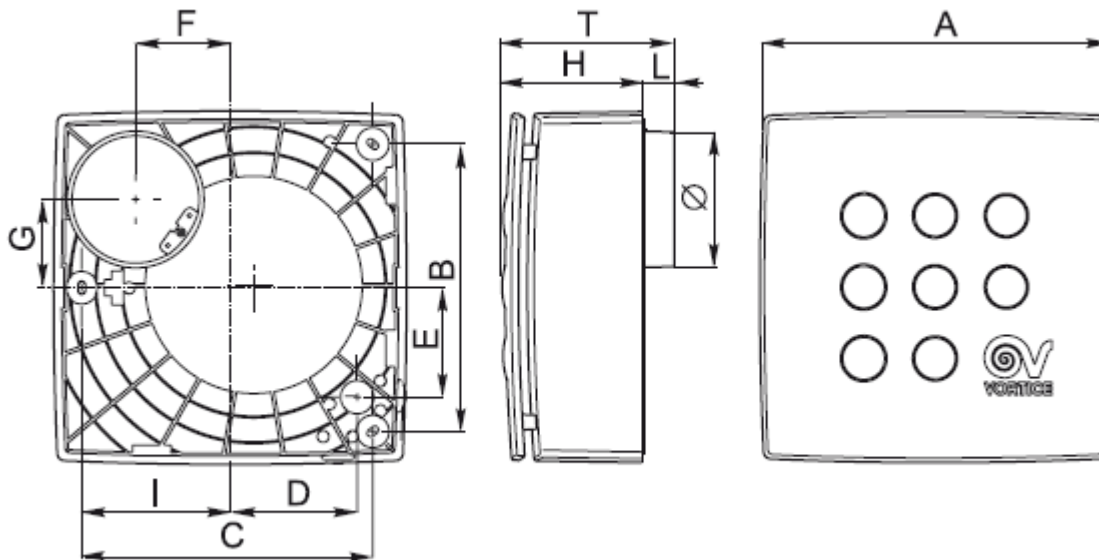

Abmessungen / Dimensions / Dimensioni

Vortice Vort Quadro AP Serie

Masse / Dimensions / Dimensioni, mm

Modelle	A	B	C	I	E	D	G	F	L	H	T	Ø
Micro 80	239	195	197	100	74	85	60	64	20	97	117	73.5
Micro 100	239	195	197	100	74	85	60	64	20	97	117	92.5/97
Medio	261	212	215	110	82	95	69	75	20	119	138	92.5/97
Super	290	236	239	125	92	95	81	87	20	144	164	92.5/97