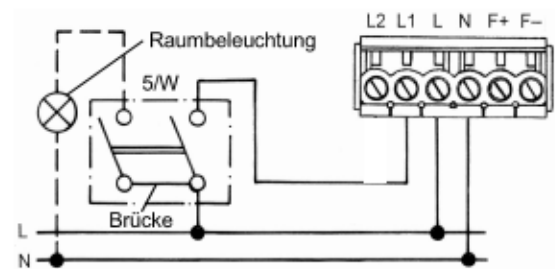

- ② **Mit Fernsteuerung**  
 Hinweis: Auch andere Schaltungen z.B. über L1 oder L2 möglich, Fernsteuerung hat immer Vorrang

- ③ **Je nach Steuerplatine, DIP-Schalterstellung und Modul:**
- Mit Zeitnachlauf (Basissteuerung): Deaktivieren der Nachlauffunktionen (L2), Dauerbetrieb Grundlüftung oder AUS entsprechend DIP-Schalter 1 und 2 schaltbar auf Bedarfslüftung (L1)
  - Mit Feuchteregelung (Komfortsteuerung): Deaktivierbare Feuchteregelung (L2), schaltbar auf Bedarfslüftung (L1)

Hinweis: Keine Lichtkopplung möglich

- ④ **Je nach Steuerplatine, DIP-Schalterstellung und Modul:**
- Einstufiger Betrieb, schaltbar auf Bedarfslüftung
  - Dauerbetrieb Grundlüftung und zeitnachlaufgesteuerte Bedarfslüftung
  - Feuchteregelung, schaltbar auf Bedarfslüftung
  - Zeitnachlaufgesteuerte Bedarfslüftung

Hinweis: Verwenden Sie einen zweipoligen Schalter, wenn die Raumbelichtung gleichzeitig mit der Bedarfslüftung geschaltet werden soll!

- ⑤ **Direkter Anschluss an TAC**