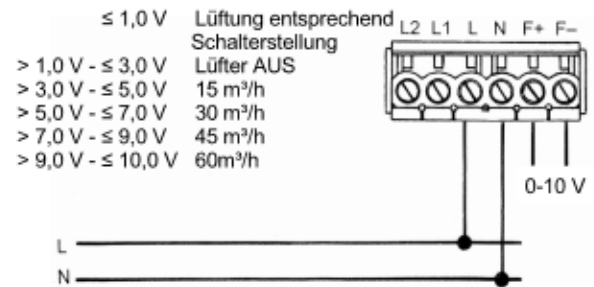

- ② **Mit Fernsteuerung**
  Hinweis: Auch andere Schaltungen z.B. über L1 oder L2 möglich, Fernsteuerung hat immer Vorrang