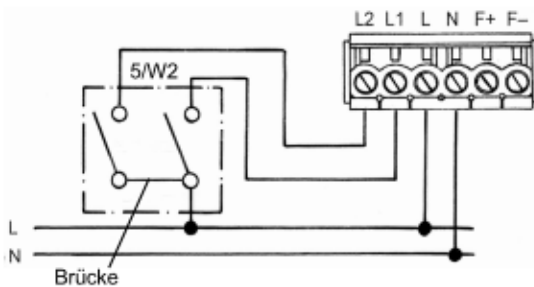

**Anschlussschema / Schéma de raccordement / Schema di allacciamento**

**Ventilator-Einsatz Lunos Silvento V-EC  
 Soufflerie pour Lunos Silvento V-EC  
 Ventilatore per LUNOS Silvento V-EC**

- ① **Automatischer Betrieb mit Feuchteregelung** entsprechend DIP-Schalterstellung der Steuerplatine  
 Komfortsteuerung: feuchteregelter Betrieb  
 Basissteuerung: Intervallschaltung möglich

- ② **Mit Fernsteuerung**  
 Hinweis: Auch andere Schaltungen z.B. über L1 oder L2 möglich, Fernsteuerung hat immer Vorrang

- ③ **Je nach Steuerplatine, DIP-Schalterstellung und Modul:**
- Mit Zeitnachlauf (Basissteuerung): Deaktivieren der Nachlauffunktionen (L2), Dauerbetrieb Grundlüftung oder AUS entsprechend DIP-Schalter 1 und 2 schaltbar auf Bedarfslüftung (L1)
  - Mit Feuchteregelung (Komfortsteuerung): Deaktivierbare Feuchteregelung (L2), schaltbar auf Bedarfslüftung (L1)

Hinweis: Keine Lichtkopplung möglich

- ④ **Je nach Steuerplatine, DIP-Schalterstellung und Modul:**
- Einstufiger Betrieb, schaltbar auf Bedarfslüftung
  - Dauerbetrieb Grundlüftung und zeitnachlaufgesteuerte Bedarfslüftung
  - Feuchteregelung, schaltbar auf Bedarfslüftung
  - Zeitnachlaufgesteuerte Bedarfslüftung