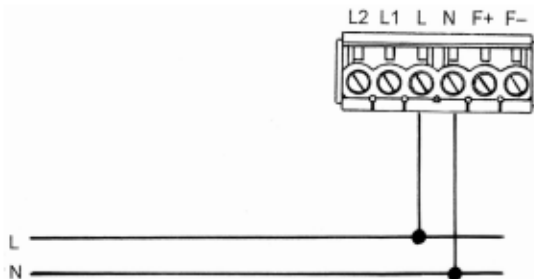

**Anschlussschema / Schéma de raccordement / Schema di allacciamento**

**Ventilator-Einsatz Lunos Silvento V-EC  
 Soufflerie pour Lunos Silvento V-EC  
 Ventilatore per LUNOS Silvento V-EC**

- ① **Automatischer Betrieb mit Feuchteregelung** entsprechend DIP-Schalterstellung der Steuerplatine  
 Komfortsteuerung: feuchteregelter Betrieb  
 Basissteuerung: Intervallschaltung möglich