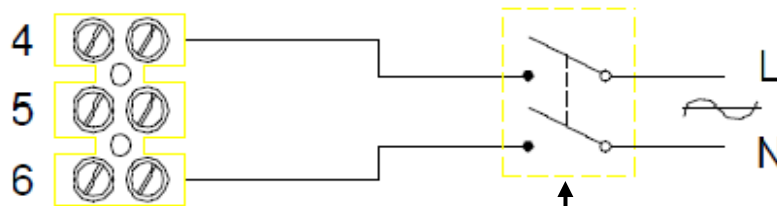

Anschlusschema / Schéma de raccordement / Schema di allacciamento

Vitro 6M mit Zugkordel
Vitro 6M avec cordon
Vitro 6M con cordone

Netztrennschalter, optional
Interrupteur marche/arret a charge du client
Interruttore on/off sul cantiere