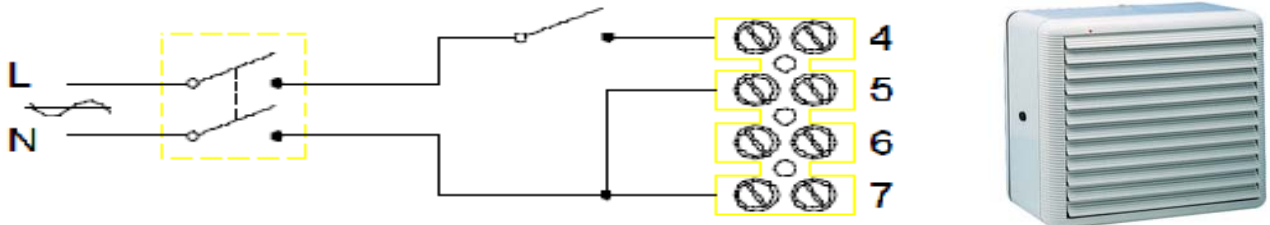

Nur Zuluft / seulement air frais/ solo aria fresca

Schalter Ein/Aus, bauseits / interrupteur marche/arret a charge du client / interruttore on/off sul cantiere

Externem Wendeschalter / régulateur inverseur extérieur / regolatore invertitore esterno

Schalter Ein/Aus, bauseits / interrupteur marche/arret a charge du client / interruttore on/off sul cantiere