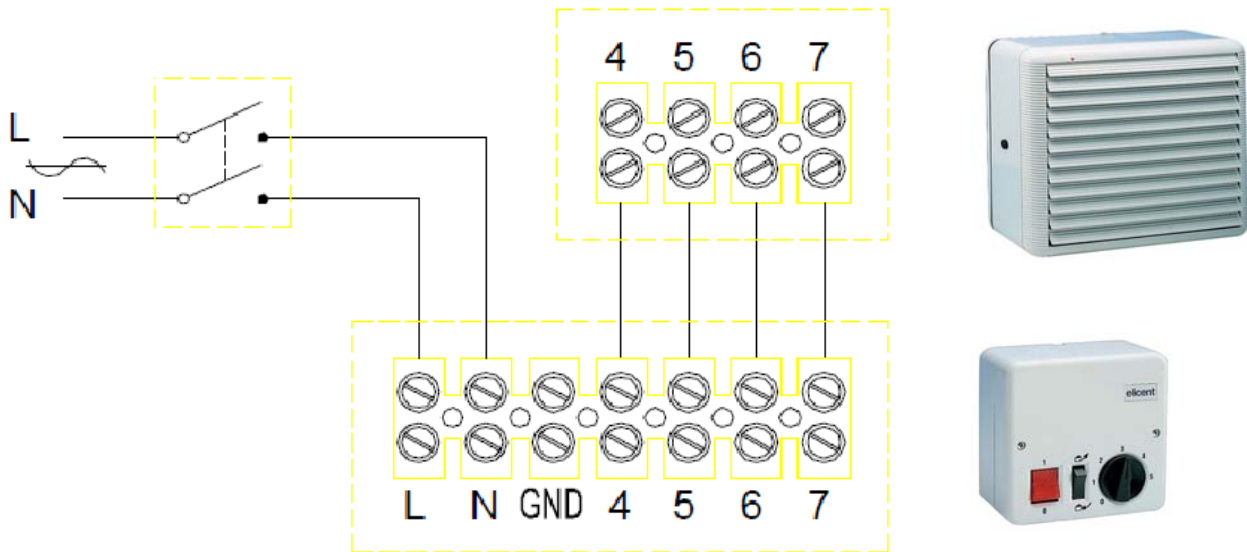

Anschlussschema / Schéma de raccordement / Schema di allacciamento

Vitro 9/12

Mit 5-Stufenregler Art. Nr. 04 1082 0040
 Avec régulateur à 5 vitesses no. art. 04 1082 0040
 Con regolatore à 5 velocità no. d'articolo 04 1082 0040

Schalter Ein/Aus, bauseits / *interrupteur marche/arret a charge du client* / interruttore on/off sul cantiere

Nur Zuluft / seulement air frais/ solo aria fresca

Schalter Ein/Aus, bauseits / interrupteur marche/arret a charge du client / interruttore on/off sul cantiere