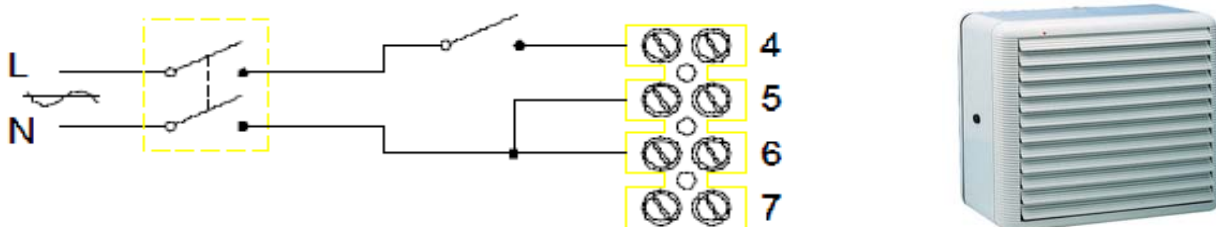

Nur Abluft / *Seulement air sortant* / Solo aria di scarico

Schalter Ein/Aus, bauseits / *interrupteur marche/arret a charge du client* / interruttore on/off sul cantiere