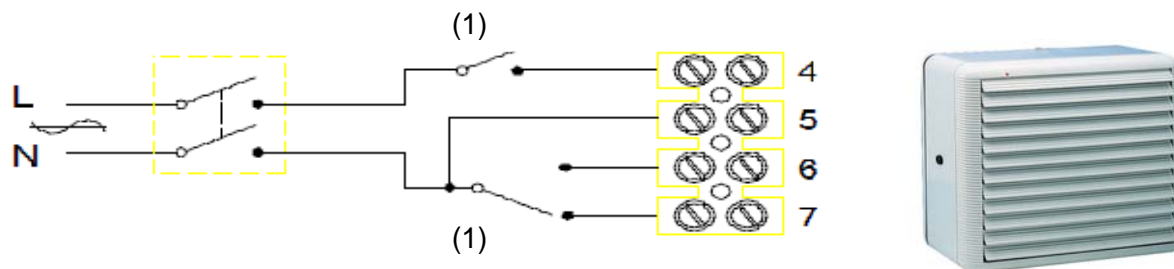

(1) = Wendeschalter bauseits / régulateur inverseur a charge du client / regolatore invertitore sul cantiere