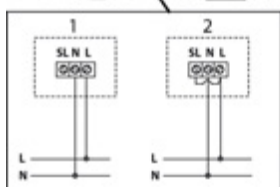

Ventilator celsius

Ventilateur Celsius

Ventilatore Celsius

**Innovation in Wärmetransport : Einstellungsbereich
16 bis 30° Celsius.**

Innovation dans le transport de chaleur : Réglage de 16 à 30° Celsius

Innovazione nel trasferimento di calore : regolabile da 16° a 30° Celsius

Temperatur Einstellung
Extrem leise 22 dB (A)
Geringer Stromverbrauch 5 W
Sehr leistungsfähig 132 m3/h

Réglage de la température
Extrêmement silencieux 22 dB (A) seulement
Faible consommation 5W
Grande capacité 132m3/h

Regolazione di temperatura
Estremamente silenzioso solo 22dB (A)
Basso consumo energetico 5 W
Elevata capacità 132m3/h