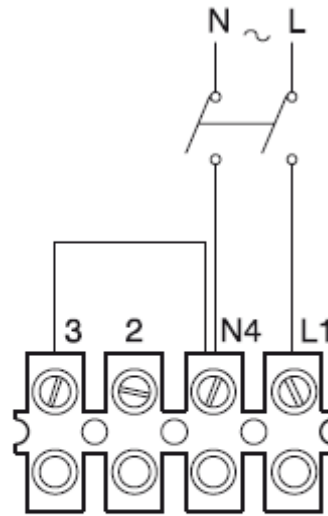

Anschlusschema / Schéma de raccordement / Schema di allacciamento

Vortice Vario 150/230/300

... wir bewegen Luft!

Risch Lufttechnik AG

Ihr Fachhandel der Lüftungs- und Klimabranche
Votre commerce spécialisé en ventilation et climatisation

14

VORTICE 150/6" AR
VORTICE 230/9" AR
VORTICE 300/12" AR