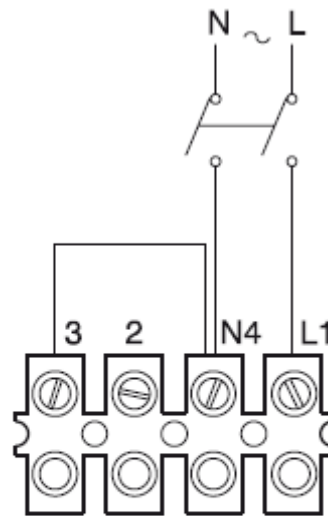

Anschlusschema / Schéma de raccordement / Schema di allacciamento

Vortice Vario 150/230/300

...wir bewegen Luft!

Risch Lufttechnik AG

Ihr Fachhandel der Lüftungs-und Klimabranche
Votre commerce spécialisé en ventilation et climatisation

14

VORTICE 150/6" AR
VORTICE 230/9" AR
VORTICE 300/12" AR