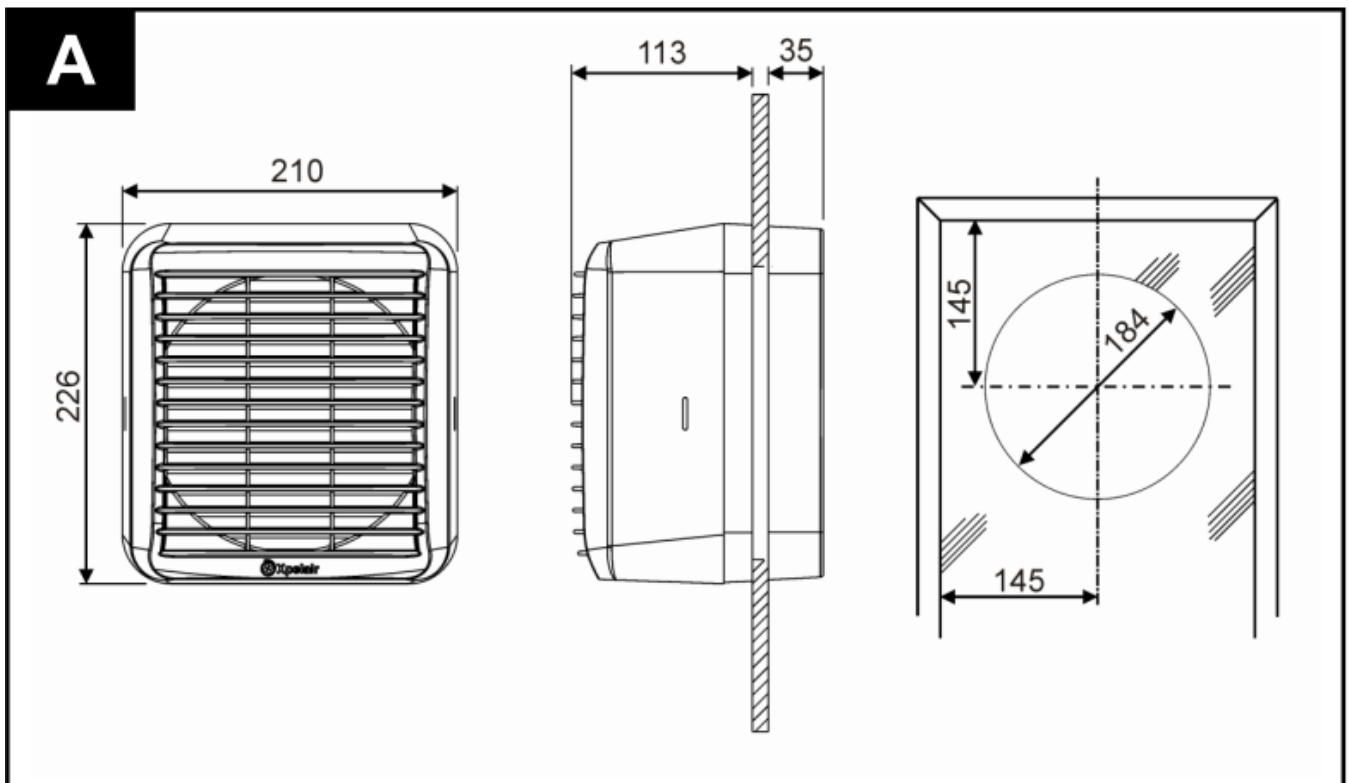

Abmessungen / Dimensions / Dimensioni

GXC-6 EC / GX-6 EC

Scheibenausschnitt 184mm / Vitre découpé 184mm / Ritaglio finestra 184mm

Masse / Dimensions / Dimensioni, mm