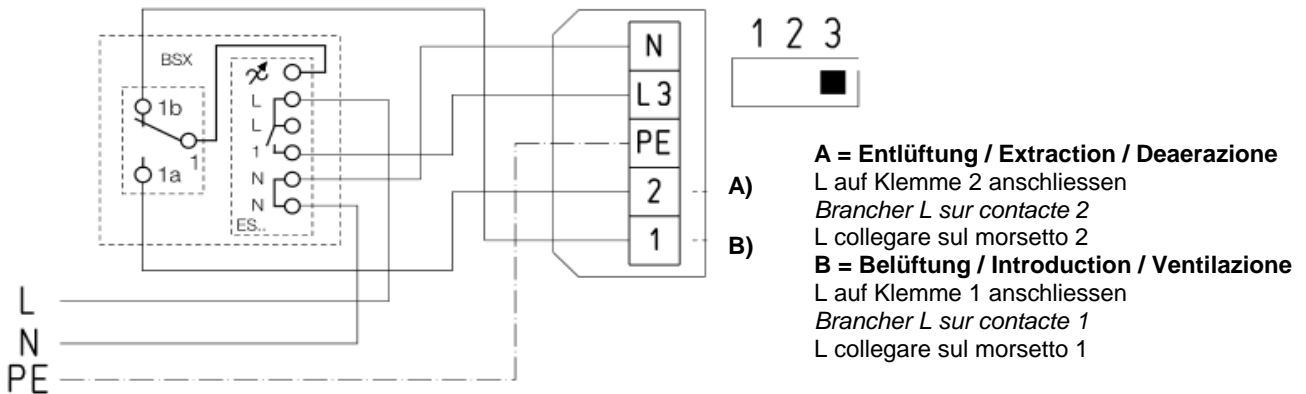

## Anschlussschema / Schéma de raccordement / Schema di allacciamento

### GX/GXL 9/12

Betrieb mit Ein/Aus-Schalter / *Fonctionnement avec commutateur marche/arrêt* / Funzionamento con interruttore on / off

Betrieb mit Drehzahlsteller/Wendeswitcher BSX / *Fonctionnement avec régulateur/inverseur BSX* / Funzionamento con regolatore di velocità / interruttore di inversione BSX

**Betrieb mit Klemme 1/2 / Fonctionn. avec borne 1/2 / Funzionamento con morsetto 1/2**

Betrieb mit Drehzahlsteller/Wendeswitchere FR 22 / *Fonctionnement avec régulateur/inverseur FR22* / Funzionamento con regolatore di velocità / interruttore di inversione FR22

**Betrieb mit Klemme 1/2 / Fonctionn. avec borne 1/2 / Funzionamento con morsetto 1/2**