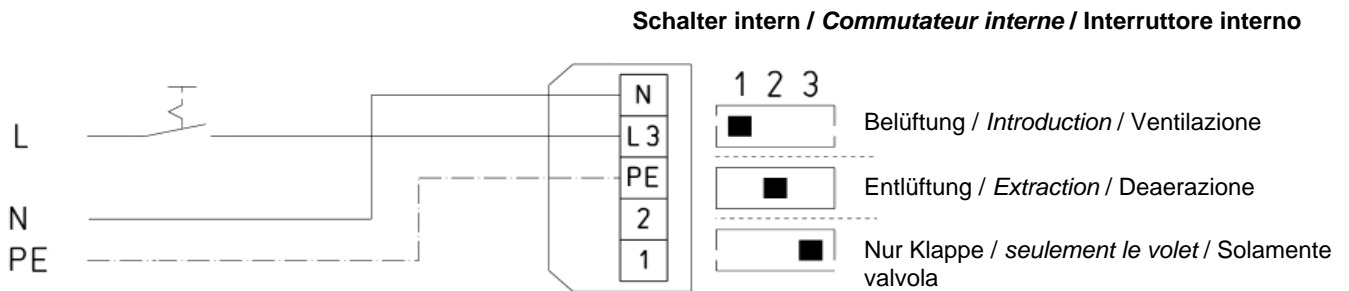

## Anschlussschema / Schéma de raccordement / Schema di allacciamento

### GX/GXL 9/12

Betrieb mit Ein/Aus-Schalter / *Fonctionnement avec commutateur marche/arrêt* / Funzionamento con interruttore on / off

Betrieb mit Drehzahlsteller/Wendeswitcher BSX / *Fonctionnement avec régulateur/inverseur BSX* / Funzionamento con regolatore di velocità / interruttore di inversione BSX