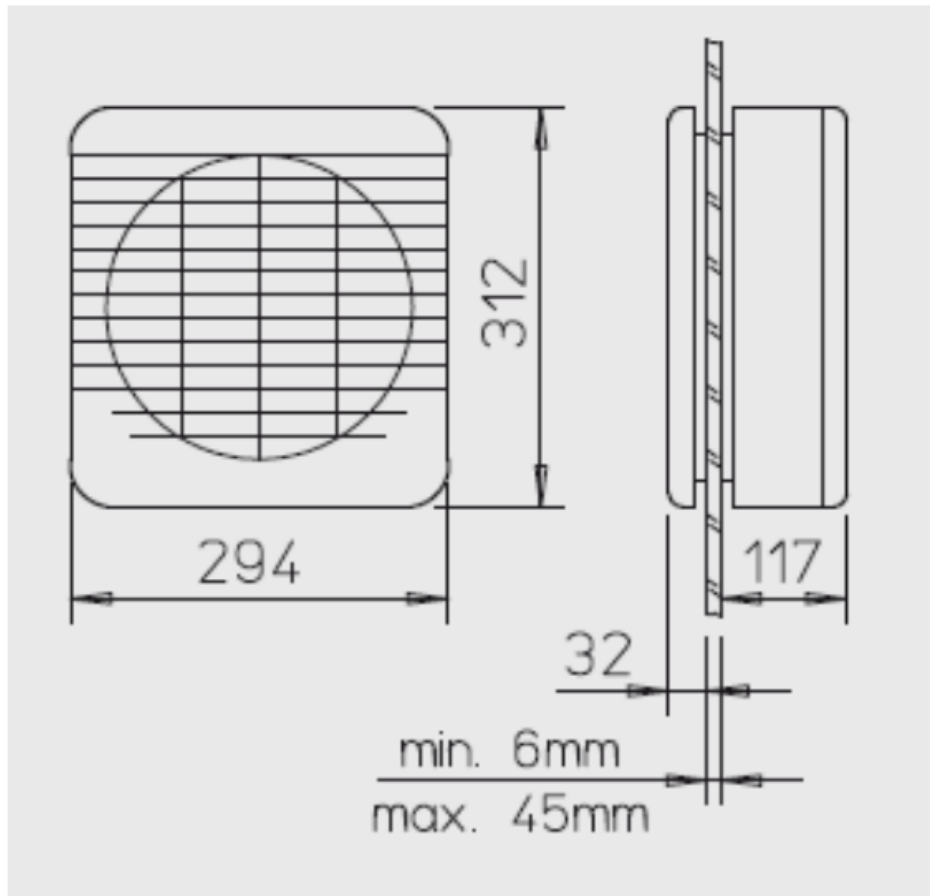

## Abmessungen / Dimensions / Dimensioni

### GXC-9 / GX-9

Scheibenausschnitt 257mm / Vitre découpe 257mm / Ritaglio finestra 257mm

Masse / Dimensions / Dimensioni, mm