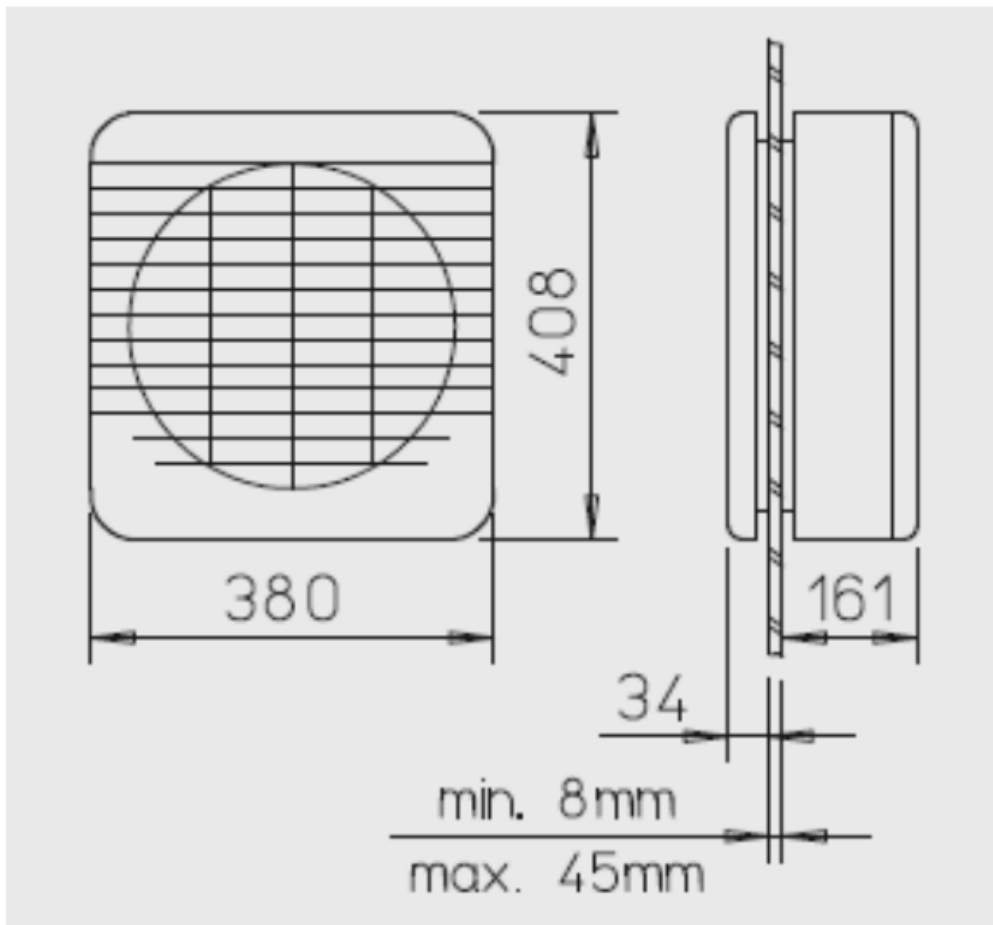

Abmessungen / Dimensions / Dimensioni

GX12

Scheibenausschnitt 324mm / Vitre découpe 324mm / Ritaglio finestra 324mm

Masse / Dimensions / Dimensioni, mm