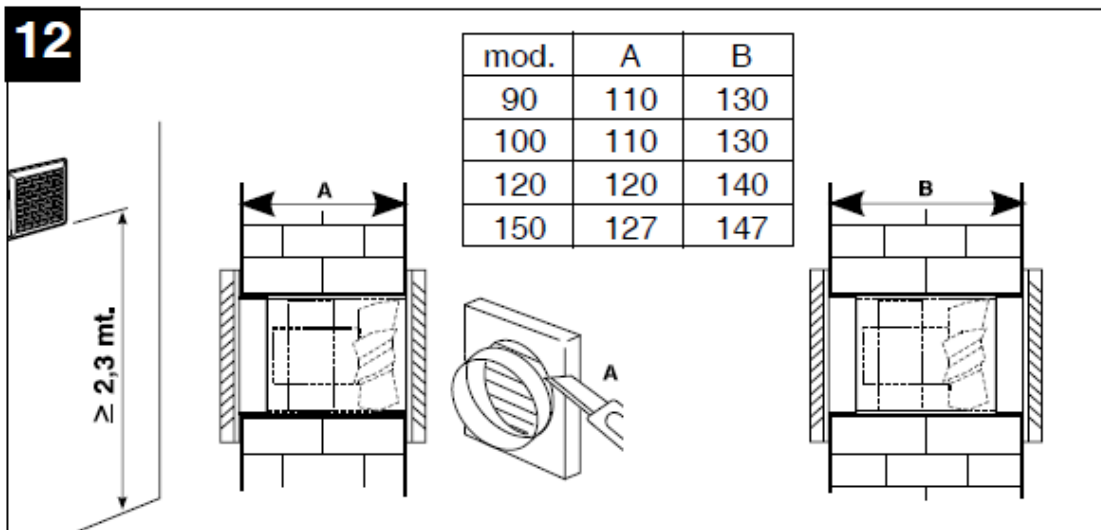

## Abmessungen / Dimensions / Dimensioni

### Vortice MG 90 / 100 / 120 / 150

MOD.	Ø	A	B
90	92,5	92	89
100	99	92	89
120	119	103	100
150	155	110	107
90T	92,5	96,5	89
100T	99	96,5	89
120T	119	107,5	100
150T	155	114,5	107

### Masse / Dimensions / Dimensioni, mm