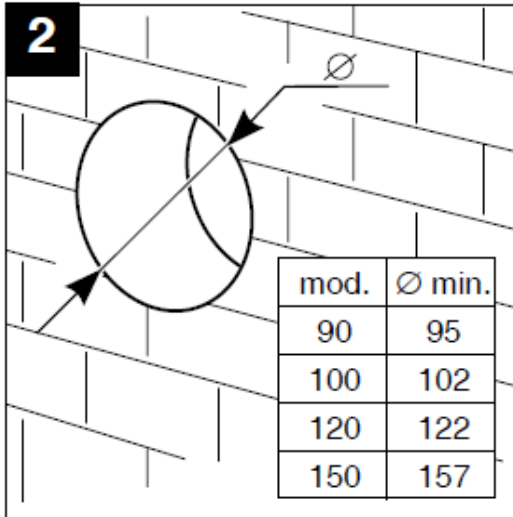

## Abmessungen / Dimensions / Dimensioni

### Vortice MG 90 / 100 / 120 / 150

MOD.	Ø	A	B
90	92,5	92	89
100	99	92	89
120	119	103	100
150	155	110	107
90T	92,5	96,5	89
100T	99	96,5	89
120T	119	107,5	100
150T	155	114,5	107

### Masse / Dimensions / Dimensioni, mm