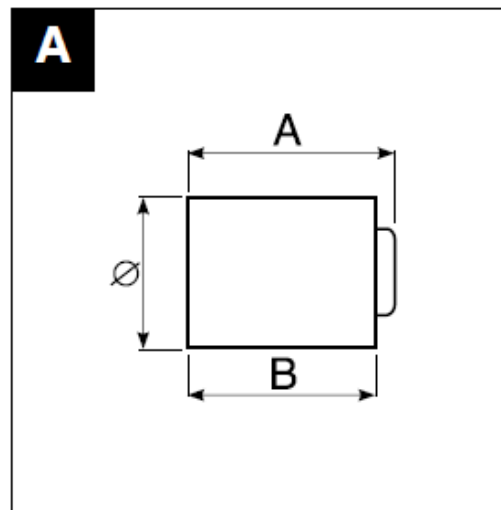

## Abmessungen / Dimensions / Dimensioni

### Vortice MG 90 / 100 / 120 / 150

MOD.	Ø	A	B
90	92,5	92	89
100	99	92	89
120	119	103	100
150	155	110	107
90T	92,5	96,5	89
100T	99	96,5	89
120T	119	107,5	100
150T	155	114,5	107

### Masse / Dimensions / Dimensioni, mm