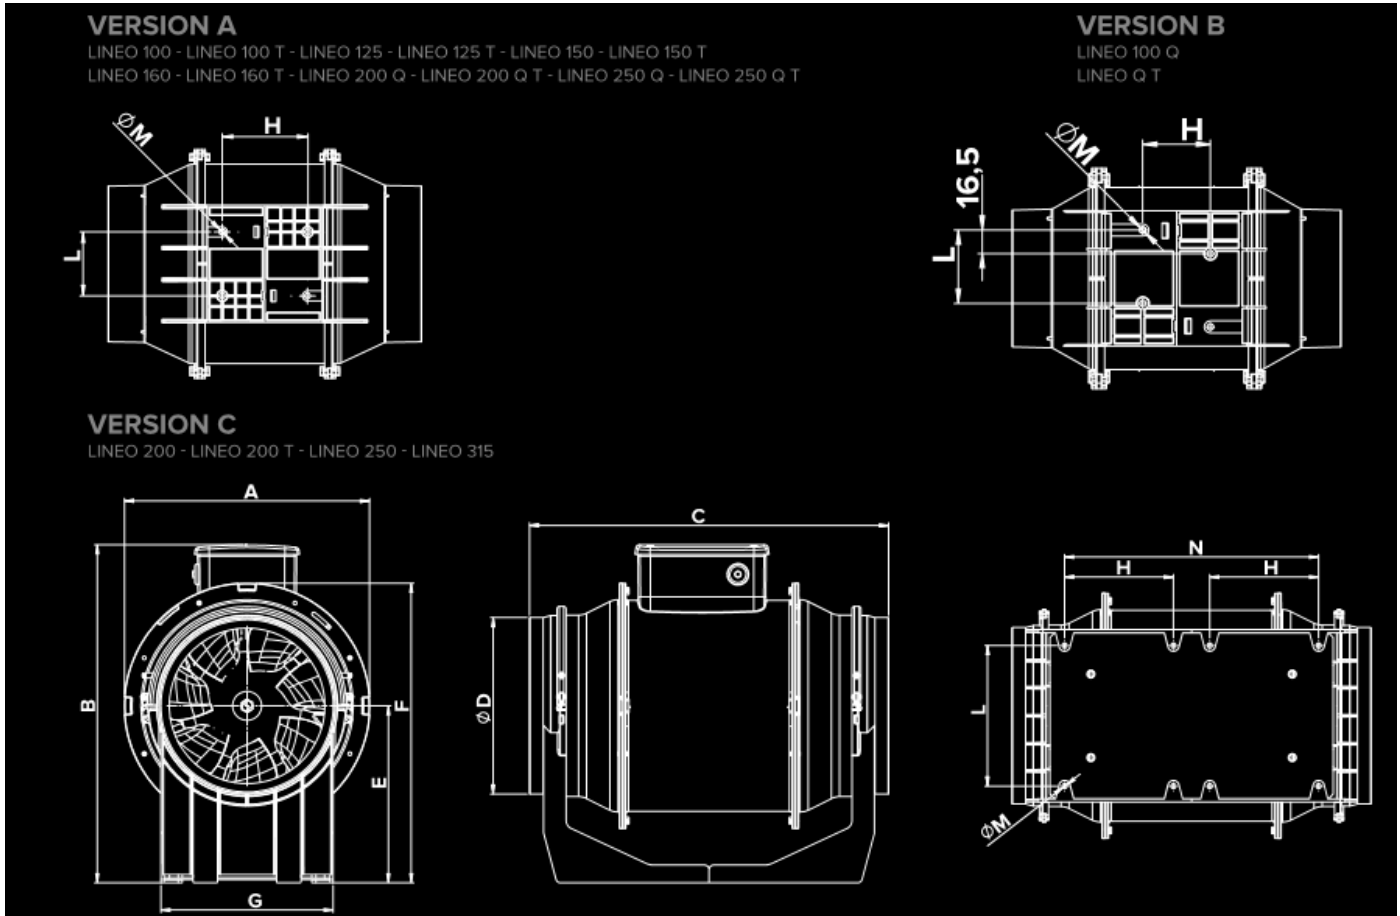

Abmessungen / Dimensions / Dimensioni

Lineo 150/150T

Masse / Dimensions / Dimensioni, mm

A	B	C	ØD	E	F	G	H	L	ØM	N
214.5	234	294	146	112.5	212	110	60	80	5.5	--