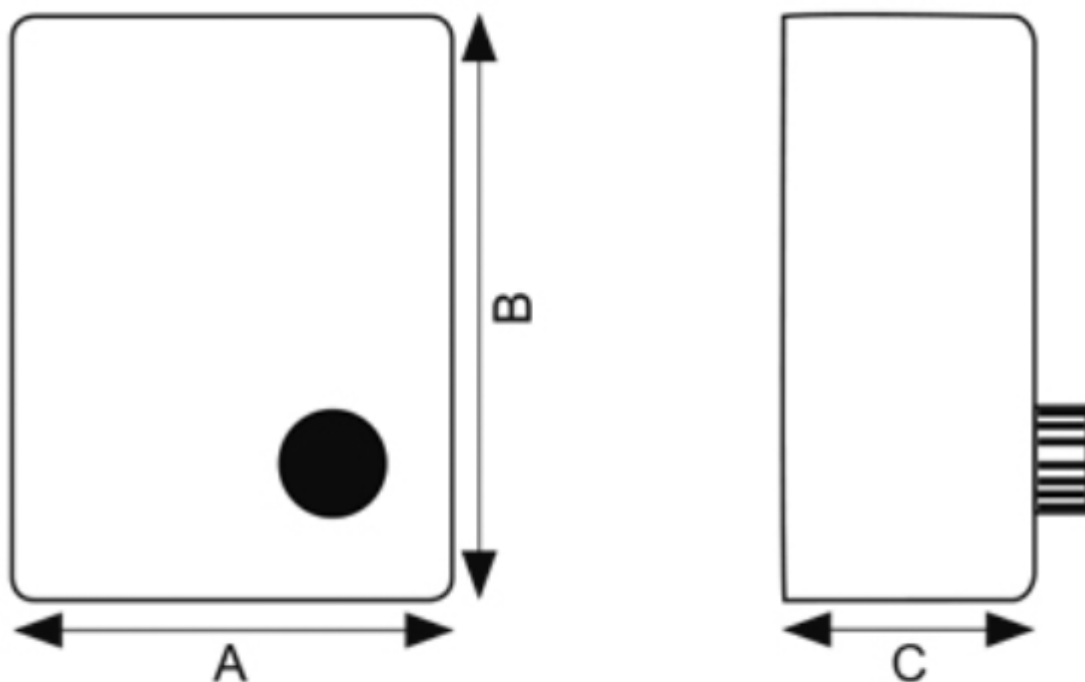

## Abmessungen / Dimensions / Dimensioni

5-Stufen-Trafo VRTT 1 (1.5A).

Régulateur trafo à 5 vitesses VRTT 1 (1.5A).

Regolatore trafo a 5 velocità VRTT 1 (1.5A).

Type	(mm)	A	B	C	Enclosure
VRTT 1		300	325	175	Steel

Masse / Dimensions / Dimensioni, mm