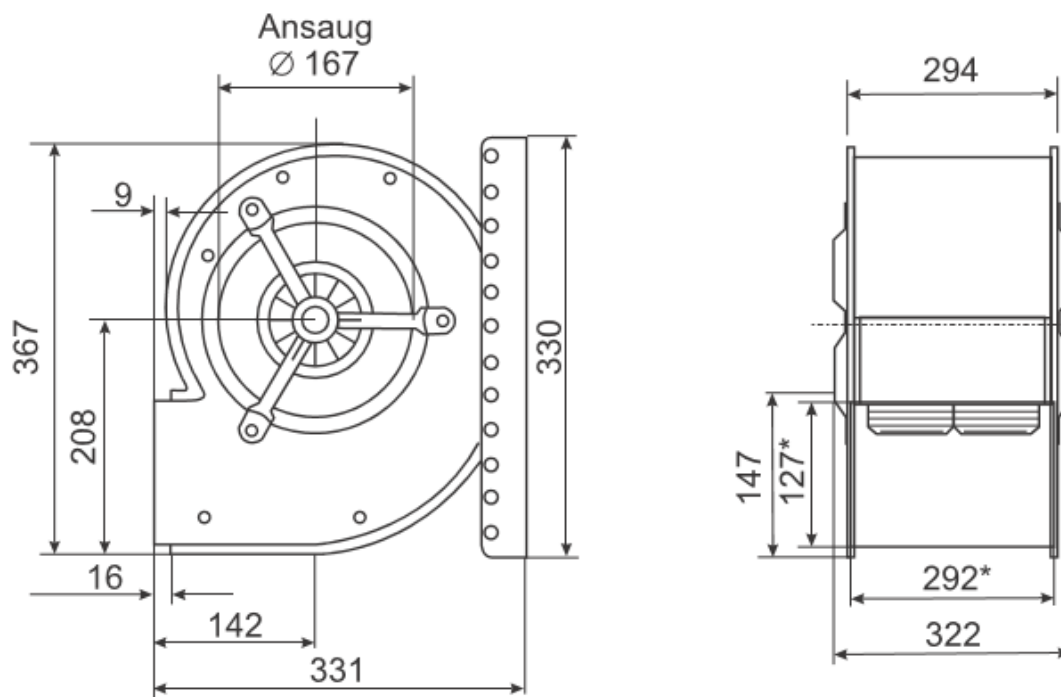

Abmessungen / Dimensions / Dimensioni

D 440/E 15-R

*Außenmaße der Ausblasöffnung

Masse / Dimensions / Dimensioni, mm