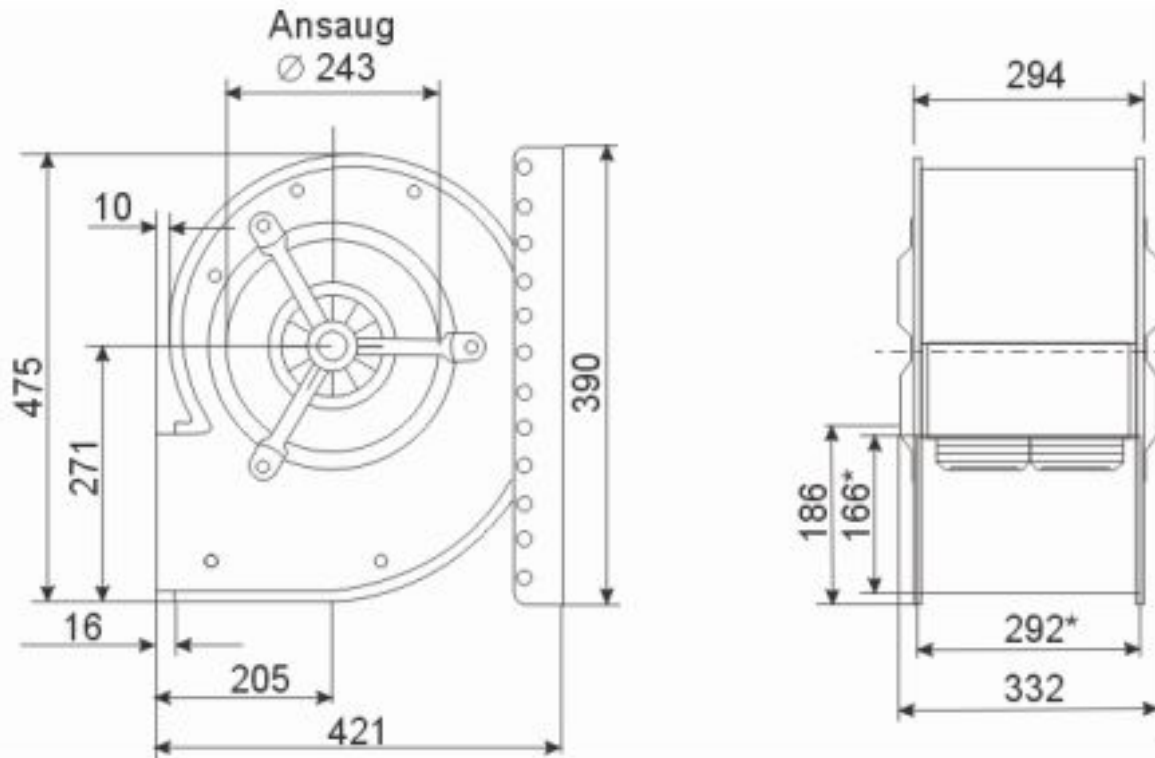

Abmessungen / Dimensions / Dimensioni

DS6-740/EM 35

*Außenmaße der Ausblasöffnung

Masse / Dimensions / Dimensioni, mm